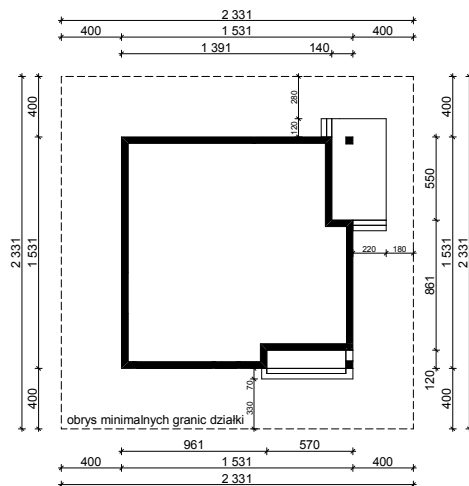

WERSJA PODSTAWOWA

WERSJA LUSTRZANA

Autor Projektu:

E-DOMY.PL Sp. z o.o. Sp. K.

ul. Powsińska 75 lok.82, 02-903 Warszawa

OBRYS PARTERU BUDYNKU TYP E-231a