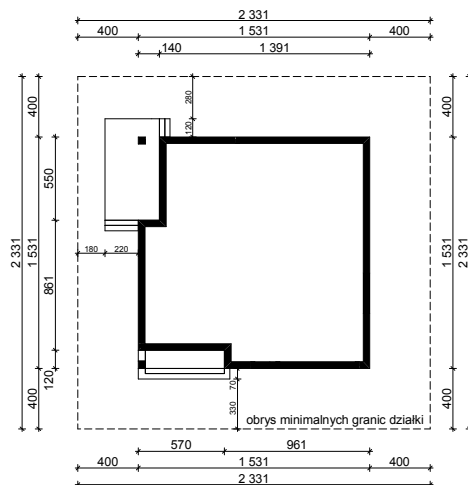

WERSJA PODSTAWOWA

WERSJA LUSTRZANA

Autor Projektu:

E-DOMY.PL Sp. z o.o. Sp. K.

ul. Powsińska 75 lok.82, 02-903 Warszawa

OBRYS PARTERU BUDYNKU TYP E-231a