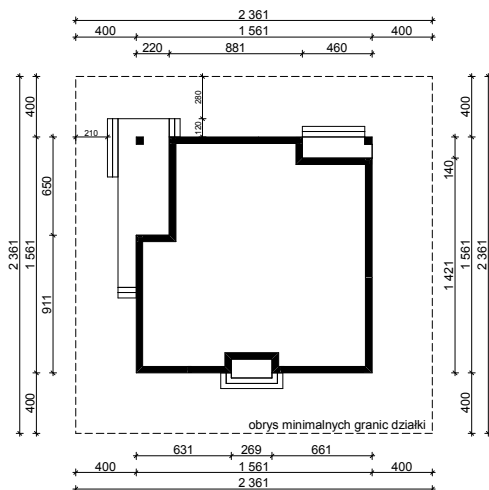

### WERSJA LUSTRZANA

Autor Projektu:

**E-DOMY.PL Sp. z o.o. Sp. K.**

ul. Powsińska 75 lok.82, 02-903 Warszawa

**OBRYS PARTERU BUDYNKU TYP E-179**