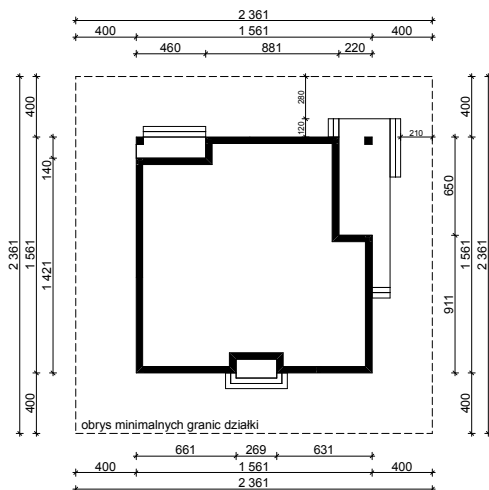

### WERSJA LUSTRZANA

Autor Projektu:

**E-DOMY.PL Sp. z o.o. Sp. K.**

ul. Powsińska 75 lok.82, 02-903 Warszawa

**OBRYS PARTERU BUDYNKU TYP E-179**