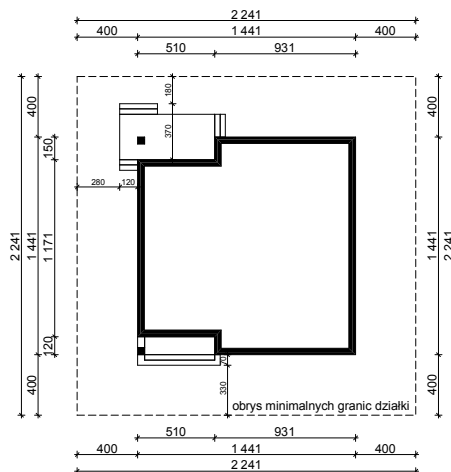

## OBRYŚ PARTERU BUDYNKU TYP **E-240**

Skala 1:500

Autor Projektu:

**E-DOMY.PL Sp. z o.o. Sp. K.**

ul. Powsińska 75 lok.82, 02-903 Warszawa

UWAGA:

W celu zachowania skali, rysunek należy drukować bez funkcji dopasowania, na arkuszu w formacie A4