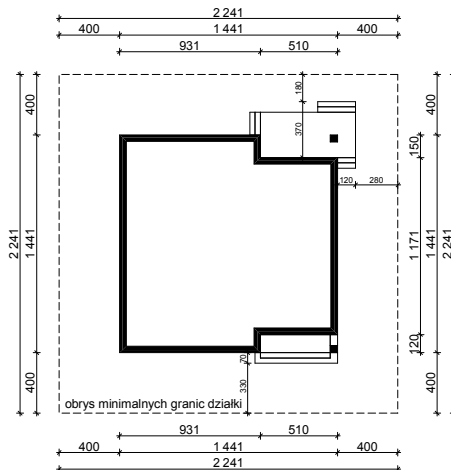

WERSJA PODSTAWOWA