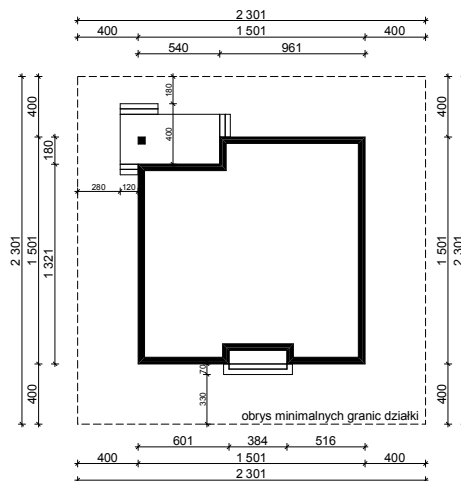

WERSJA PODSTAWOWA

WERSJA LUSTRZANA

OBRYŚ PARTERU BUDYNKU TYP **E-239**

Skala 1:500

Autor Projektu:

E-DOMY.PL Sp. z o.o. Sp. K.

ul. Powsińska 75 lok.82, 02-903 Warszawa

UWAGA:

W celu zachowania skali, rysunek należy drukować bez funkcji dopasowania, na arkuszu w formacie A4