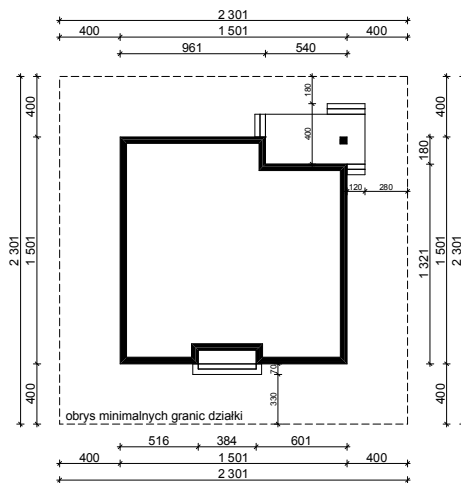

WERSJA PODSTAWOWA

WERSJA LUSTRZANA

OBRYŚ PARTERU BUDYNKU TYP **E-239**

Skala 1:500

Autor Projektu:

E-DOMY.PL Sp. z o.o. Sp. K.

ul. Powsińska 75 lok.82, 02-903 Warszawa

UWAGA:

W celu zachowania skali, rysunek należy drukować bez funkcji dopasowania, na arkuszu w formacie A4