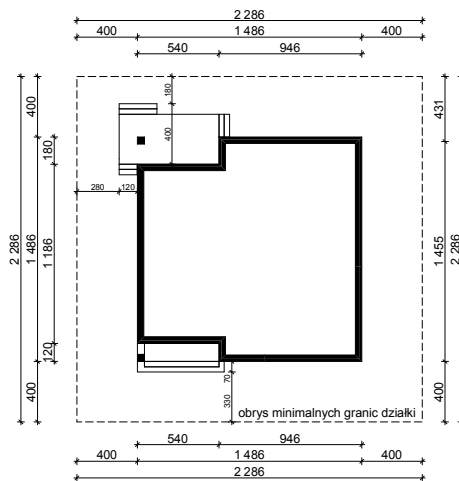

WERSJA PODSTAWOWA

WERSJA LUSTRZANA

OBRYŚ PARTERU BUDYNKU TYP **E-238**

Skala 1:500

Autor Projektu:

E-DOMY.PL Sp. z o.o. Sp. K.

ul. Powsińska 75 lok.82, 02-903 Warszawa

UWAGA:

W celu zachowania skali, rysunek należy drukować bez funkcji dopasowania, na arkuszu w formacie A4