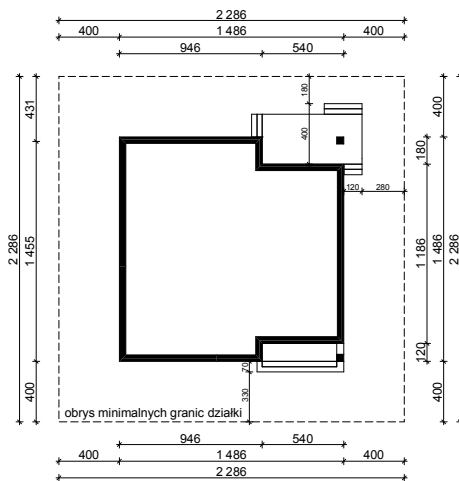

WERSJA PODSTAWOWA

WERSJA LUSTRZANA

OBRYŚ PARTERU BUDYNKU TYP **E-238**

Skala 1:500

Autor Projektu:

E-DOMY.PL Sp. z o.o. Sp. K.

ul. Powsińska 75 lok.82, 02-903 Warszawa

UWAGA:

W celu zachowania skali, rysunek należy drukować bez funkcji dopasowania, na arkuszu w formacie A4