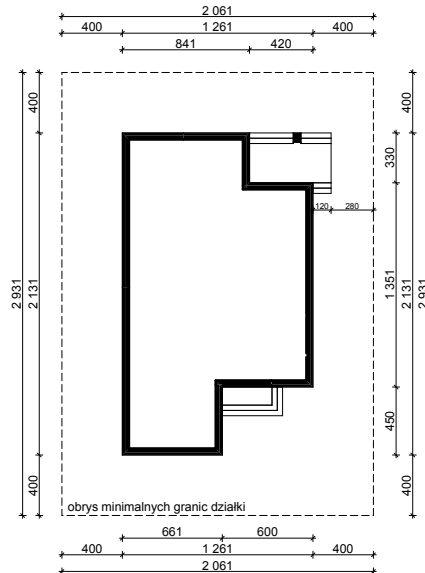

WERSJA PODSTAWOWA

WERSJA LUSTRZANA

OBRYŚ PARTERU BUDYNKU TYP **E-234**

Skala 1:500

Autor Projektu:

E-DOMY.PL Sp. z o.o. Sp. K.

ul. Powsińska 75 lok.82, 02-903 Warszawa

UWAGA:

W celu zachowania skali, rysunek należy drukować bez funkcji dopasowania, na arkuszu w formacie A4