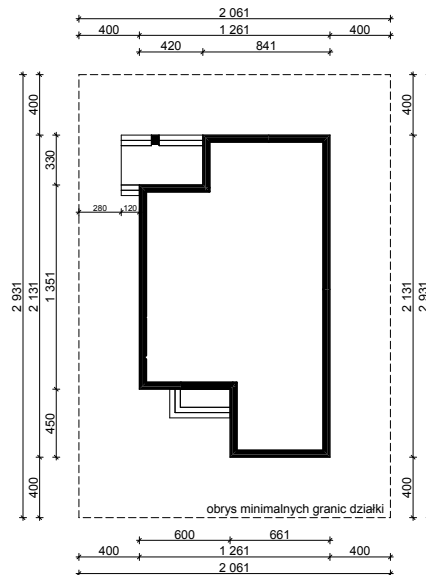

WERSJA PODSTAWOWA

WERSJA LUSTRZANA

OBRYŚ PARTERU BUDYNKU TYP **E-234**

Skala 1:500

Autor Projektu:

E-DOMY.PL Sp. z o.o. Sp. K.

ul. Powsińska 75 lok.82, 02-903 Warszawa

UWAGA:

W celu zachowania skali, rysunek należy drukować bez funkcji dopasowania, na arkuszu w formacie A4