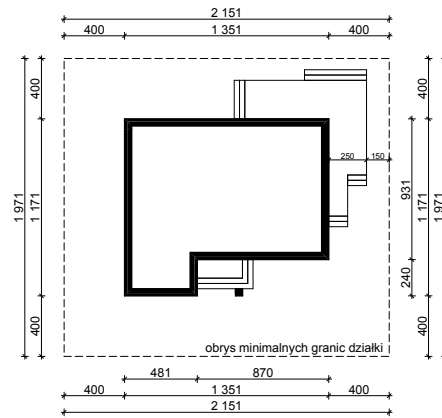

WERSJA PODSTAWOWA

WERSJA LUSTRZANA

OBRYŚ PARTERU BUDYNKU TYP **E-225**

Skala **1:500**

Autor Projektu:

E-DOMY.PL Sp. z o.o. Sp. K.

ul. Powsińska 75 lok.82, 02-903 Warszawa

UWAGA:

W celu zachowania skali, rysunek należy drukować bez funkcji dopasowania, na arkuszu w formacie A4