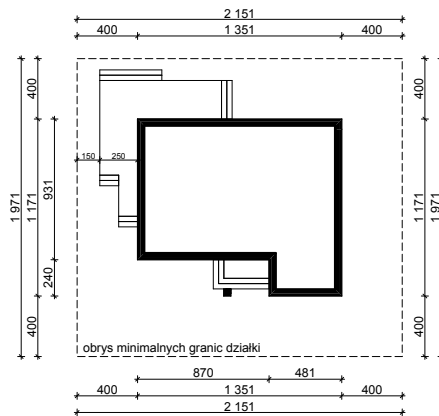

WERSJA PODSTAWOWA

WERSJA LUSTRZANA

OBRYŚ PARTERU BUDYNKU TYP **E-225**

Skala **1:500**

Autor Projektu:

E-DOMY.PL Sp. z o.o. Sp. K.

ul. Powsińska 75 lok.82, 02-903 Warszawa

UWAGA:

W celu zachowania skali, rysunek należy drukować bez funkcji dopasowania, na arkuszu w formacie A4