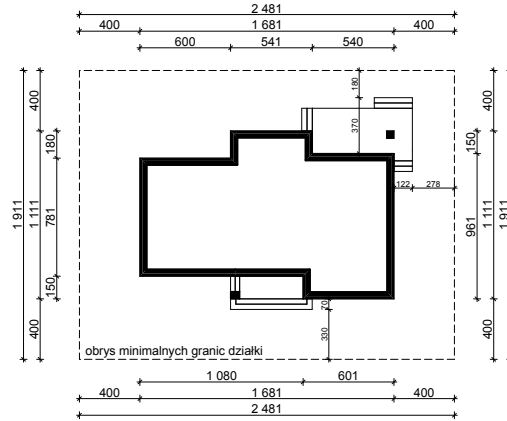

WERSJA PODSTAWOWA

WERSJA LUSTRZANA

OBRYŚ PARTERU BUDYNKU TYP E-215

Skala 1:500

Autor Projektu:

E-DOMY.PL Sp. z o.o. Sp. K.

ul. Powsińska 75 lok.82, 02-903 Warszawa

UWAGA:

W celu zachowania skali, rysunek należy drukować bez funkcji dopasowania, na arkuszu w formacie A4