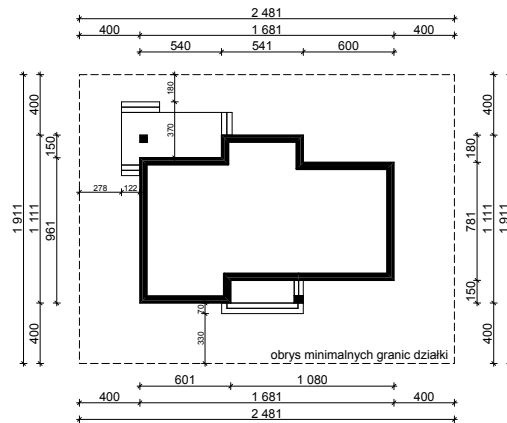

WERSJA PODSTAWOWA

WERSJA LUSTRZANA

OBRYŚ PARTERU BUDYNKU TYP E-215

Skala 1:500

Autor Projektu:

E-DOMY.PL Sp. z o.o. Sp. K.

ul. Powsińska 75 lok.82, 02-903 Warszawa

UWAGA:

W celu zachowania skali, rysunek należy drukować bez funkcji dopasowania, na arkuszu w formacie A4