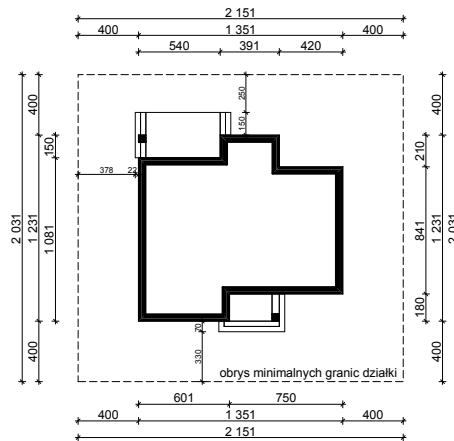

## OBRYŚ PARTERU BUDYNKU TYP **E-208**

Skala **1:500**

Autor Projektu:

**E-DOMY.PL Sp. z o.o. Sp. K.**

ul. Powsińska 75 lok.82, 02-903 Warszawa

UWAGA:

W celu zachowania skali, rysunek należy drukować bez funkcji dopasowania, na arkuszu w formacie A4