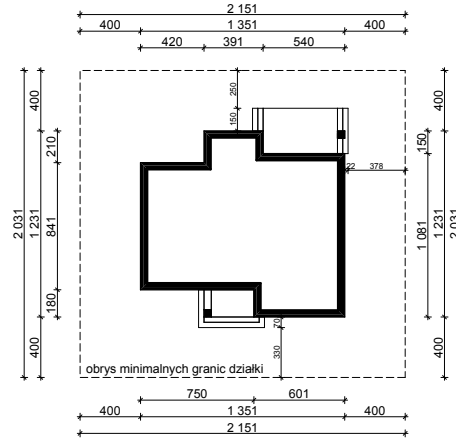

WERSJA PODSTAWOWA