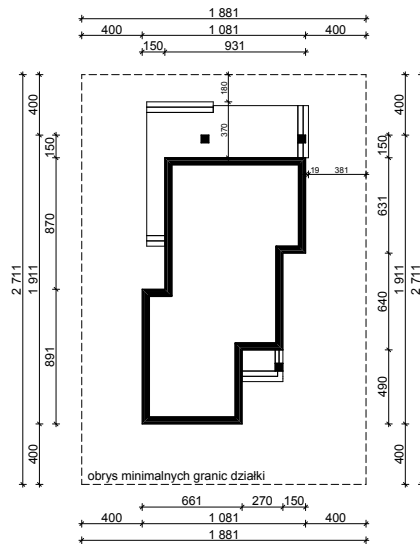

WERSJA PODSTAWOWA

WERSJA LUSTRZANA

OBRYŚ PARTERU BUDYNKU TYP E-204

Skala 1:500

Autor Projektu:

E-DOMY.PL Sp. z o.o. Sp. K.

ul. Powsińska 75 lok.82, 02-903 Warszawa

UWAGA:

W celu zachowania skali, rysunek należy drukować bez funkcji dopasowania, na arkuszu w formacie A4