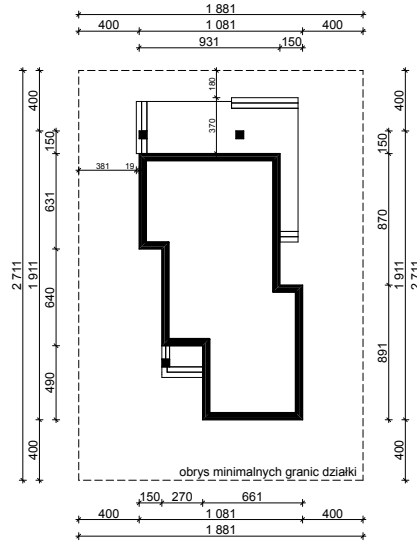

WERSJA PODSTAWOWA

WERSJA LUSTRZANA

OBRYŚ PARTERU BUDYNKU TYP E-204

Skala 1:500

Autor Projektu:

E-DOMY.PL Sp. z o.o. Sp. K.

ul. Powsińska 75 lok.82, 02-903 Warszawa

UWAGA:

W celu zachowania skali, rysunek należy drukować bez funkcji dopasowania, na arkuszu w formacie A4