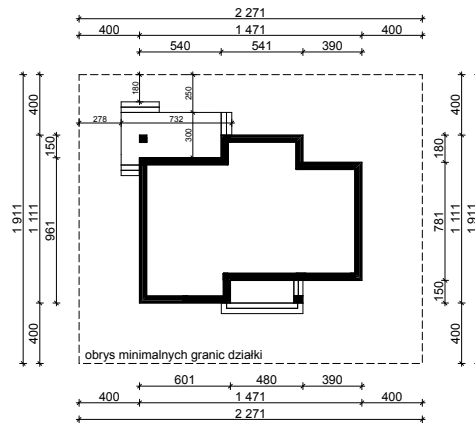

WERSJA PODSTAWOWA

WERSJA LUSTRZANA

OBRYŚ PARTERU BUDYNKU TYP **E-216**

Skala **1:500**

Autor Projektu:

E-DOMY.PL Sp. z o.o. Sp. K.

ul. Powsińska 75 lok.82, 02-903 Warszawa

UWAGA:

W celu zachowania skali, rysunek należy drukować bez funkcji dopasowania, na arkuszu w formacie A4