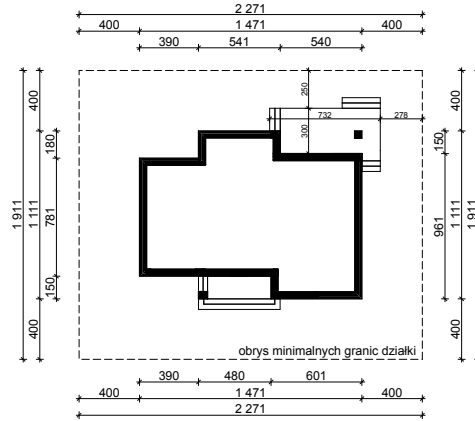

WERSJA PODSTAWOWA

WERSJA LUSTRZANA

OBRYŚ PARTERU BUDYNKU TYP **E-216**

Skala **1:500**

Autor Projektu:

E-DOMY.PL Sp. z o.o. Sp. K.

ul. Powsińska 75 lok.82, 02-903 Warszawa

UWAGA:

W celu zachowania skali, rysunek należy drukować bez funkcji dopasowania, na arkuszu w formacie A4