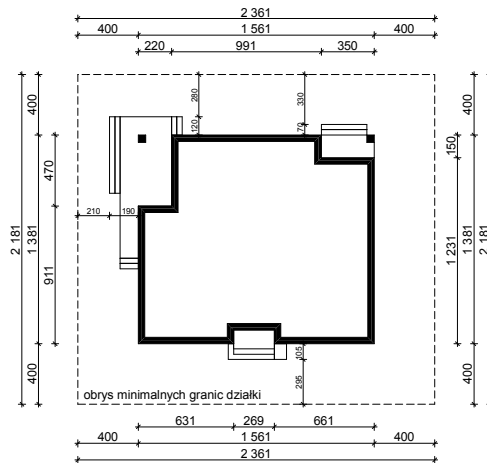

WERSJA PODSTAWOWA

WERSJA LUSTRZANA

OBRYŚ PARTERU BUDYNKU TYP **E-205**

Skala **1:500**

Autor Projektu:

E-DOMY.PL Sp. z o.o. Sp. K.

ul. Powsińska 75 lok.82, 02-903 Warszawa

UWAGA:

W celu zachowania skali, rysunek należy drukować bez funkcji dopasowania, na arkuszu w formacie A4