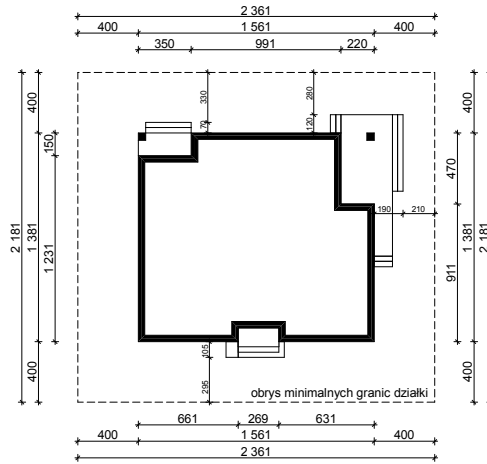

WERSJA PODSTAWOWA

WERSJA LUSTRZANA

OBRYŚ PARTERU BUDYNKU TYP **E-205**

Skala **1:500**

Autor Projektu:

E-DOMY.PL Sp. z o.o. Sp. K.

ul. Powsińska 75 lok.82, 02-903 Warszawa

UWAGA:

W celu zachowania skali, rysunek należy drukować bez funkcji dopasowania, na arkuszu w formacie A4