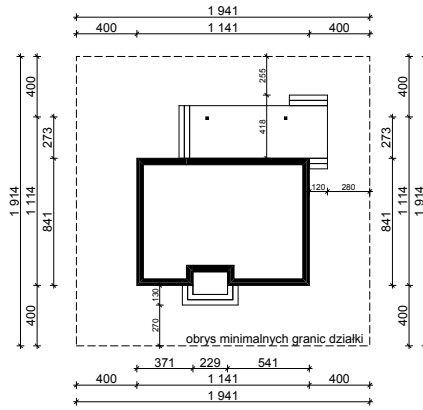

WERSJA PODSTAWOWA

WERSJA LUSTRZANA

OBRYŚ PARTERU BUDYNKU TYP **E-160**

Skala **1:500**

Autor Projektu:

E-DOMY.PL Sp. z o.o. Sp. K.

ul. Powsińska 75 lok.82, 02-903 Warszawa

UWAGA:

W celu zachowania skali, rysunek należy drukować bez funkcji dopasowania, na arkuszu w formacie A4