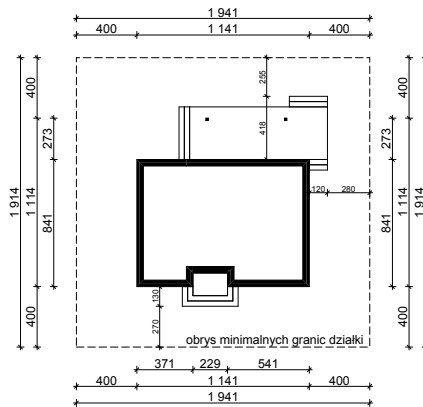

WERSJA PODSTAWOWA

WERSJA LUSTRZANA

OBRYŚ PARTERU BUDYNKU TYP **E-160**

Skala **1:500**

Autor Projektu:

E-DOMY.PL Sp. z o.o. Sp. K.

ul. Powsińska 75 lok.82, 02-903 Warszawa

UWAGA:

W celu zachowania skali, rysunek należy drukować bez funkcji dopasowania, na arkuszu w formacie A4