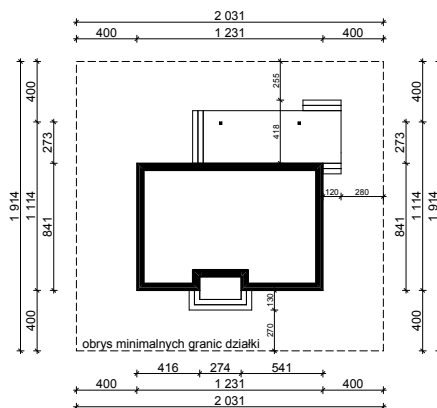

WERSJA PODSTAWOWA