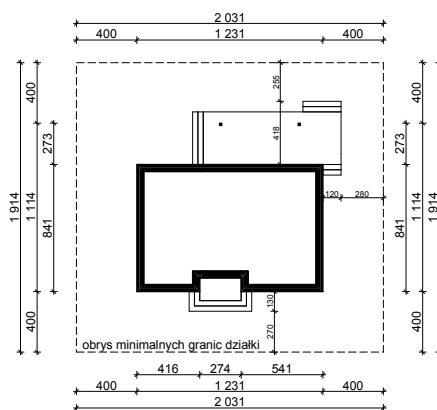

## OBRYŚ PARTERU BUDYNKU TYP **E-159**

Skala **1:500**

Autor Projektu:

**E-DOMY.PL Sp. z o.o. Sp. K.**

ul. Powsińska 75 lok.82, 02-903 Warszawa

UWAGA:

W celu zachowania skali, rysunek należy drukować bez funkcji dopasowania, na arkuszu w formacie A4