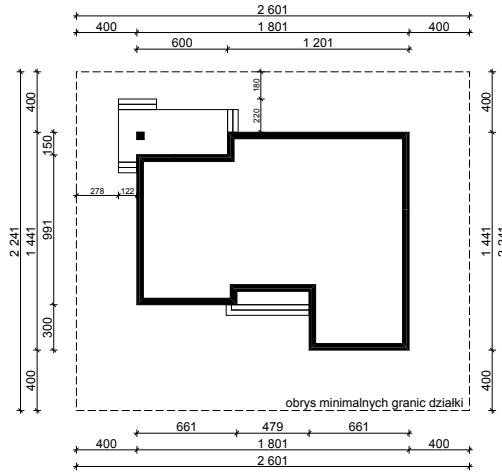

WERSJA PODSTAWOWA

WERSJA LUSTRZANA

OBRYS PARTERU BUDYNKU TYP **E-152**

Skala **1:500**

Autor Projektu:

E-DOMY.PL Sp. z o.o. Sp. K.

ul. Powsińska 75 lok.82, 02-903 Warszawa

UWAGA:

W celu zachowania skali, rysunek należy drukować bez funkcji dopasowania, na arkuszu w formacie A4