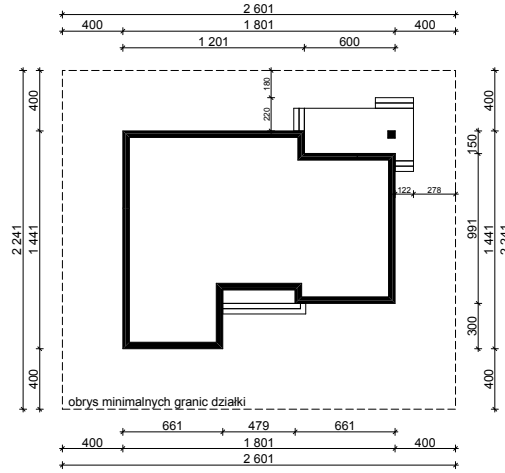

WERSJA PODSTAWOWA

WERSJA LUSTRZANA

OBRYS PARTERU BUDYNKU TYP **E-152**

Skala **1:500**

Autor Projektu:

E-DOMY.PL Sp. z o.o. Sp. K.

ul. Powsińska 75 lok.82, 02-903 Warszawa

UWAGA:

W celu zachowania skali, rysunek należy drukować bez funkcji dopasowania, na arkuszu w formacie A4