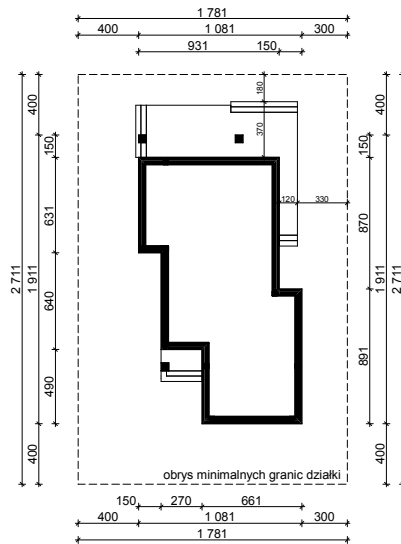

WERSJA PODSTAWOWA

WERSJA LUSTRZANA

OBRYŚ PARTERU BUDYNKU TYP E-201

Skala 1:500

Autor Projektu:

E-DOMY.PL Sp. z o.o. Sp. K.

ul. Powsińska 75 lok.82, 02-903 Warszawa

UWAGA:

W celu zachowania skali, rysunek należy drukować bez funkcji dopasowania, na arkuszu w formacie A4