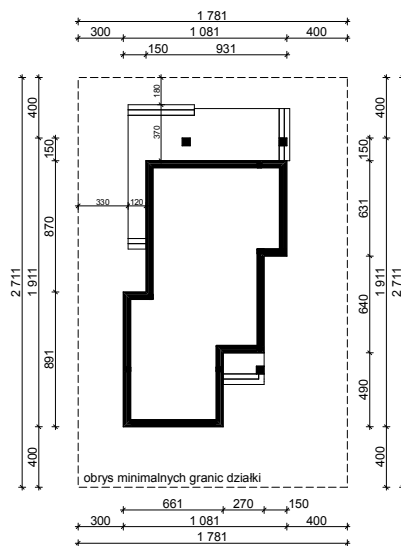

WERSJA PODSTAWOWA

WERSJA LUSTRZANA

OBRYŚ PARTERU BUDYNKU TYP E-201

Skala 1:500

Autor Projektu:

E-DOMY.PL Sp. z o.o. Sp. K.

ul. Powsińska 75 lok.82, 02-903 Warszawa

UWAGA:

W celu zachowania skali, rysunek należy drukować bez funkcji dopasowania, na arkuszu w formacie A4