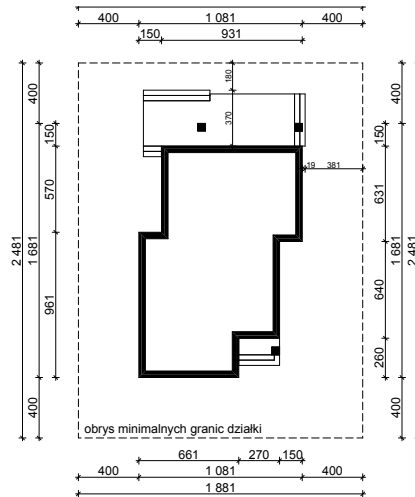

WERSJA PODSTAWOWA

WERSJA LUSTRZANA

OBRYS PARTERU BUDYNKU TYP E-200

Skala 1:500

Autor Projektu:

E-DOMY.PL Sp. z o.o. Sp. K.

ul. Powsińska 75 lok.82, 02-903 Warszawa

UWAGA:

W celu zachowania skali, rysunek należy drukować bez funkcji dopasowania, na arkuszu w formacie A4