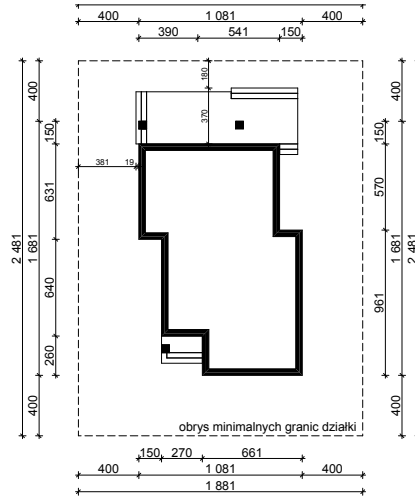

WERSJA PODSTAWOWA

WERSJA LUSTRZANA

OBRYS PARTERU BUDYNKU TYP E-200

Skala 1:500

Autor Projektu:

E-DOMY.PL Sp. z o.o. Sp. K.

ul. Powsińska 75 lok.82, 02-903 Warszawa

UWAGA:

W celu zachowania skali, rysunek należy drukować bez funkcji dopasowania, na arkuszu w formacie A4