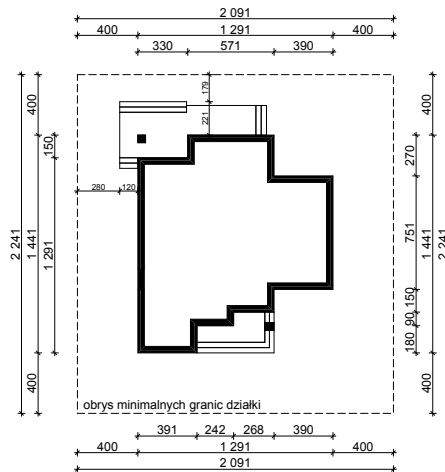

## OBRYS PARTERU BUDYNKU TYP **E-199**

Skala 1:500

Autor Projektu:

**E-DOMY.PL Sp. z o.o. Sp. K.**

ul. Powsińska 75 lok.82, 02-903 Warszawa

UWAGA:

W celu zachowania skali, rysunek należy drukować bez funkcji dopasowania, na arkuszu w formacie A4