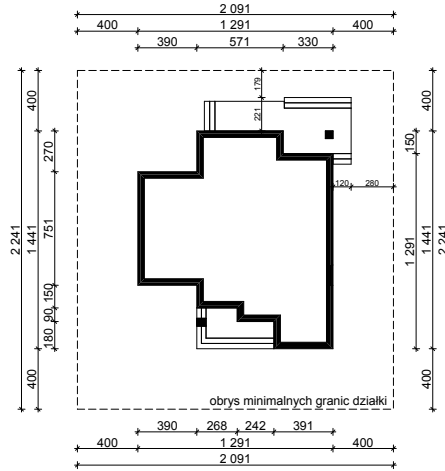

WERSJA PODSTAWOWA