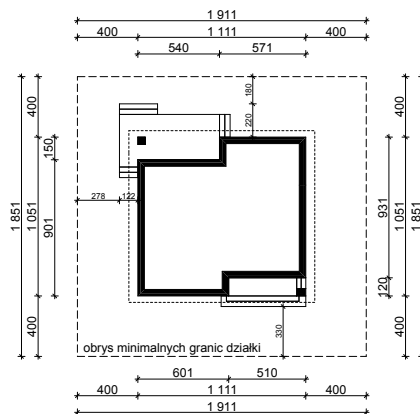

WERSJA PODSTAWOWA

WERSJA LUSTRZANA

OBRYŚ PARTERU BUDYNKU TYP **E-194**

Skala 1:500

Autor Projektu:

E-DOMY.PL Sp. z o.o. Sp. K.

ul. Powsińska 75 lok.82, 02-903 Warszawa

UWAGA:

W celu zachowania skali, rysunek należy drukować bez funkcji dopasowania, na arkuszu w formacie A4