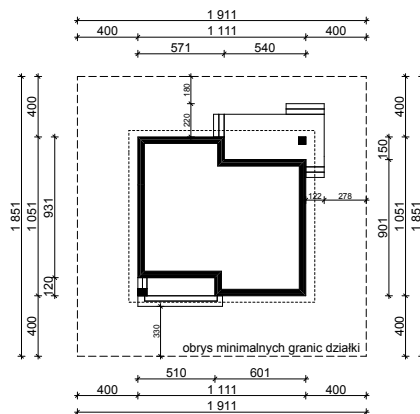

WERSJA PODSTAWOWA

WERSJA LUSTRZANA

OBRYŚ PARTERU BUDYNKU TYP **E-194**

Skala 1:500

Autor Projektu:

E-DOMY.PL Sp. z o.o. Sp. K.

ul. Powsińska 75 lok.82, 02-903 Warszawa

UWAGA:

W celu zachowania skali, rysunek należy drukować bez funkcji dopasowania, na arkuszu w formacie A4