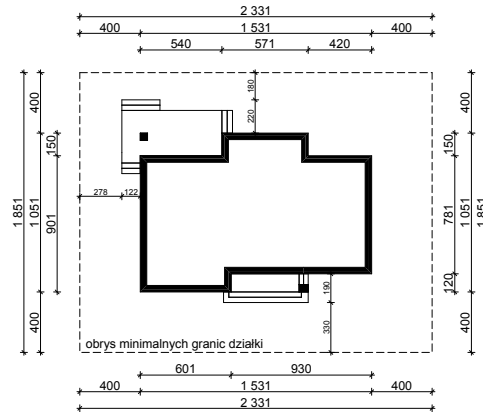

## OBRYŚ PARTERU BUDYNKU TYP **E-193**

Skala 1:500

Autor Projektu:

**E-DOMY.PL Sp. z o.o. Sp. K.**

ul. Powsińska 75 lok.82, 02-903 Warszawa

UWAGA:

W celu zachowania skali, rysunek należy drukować bez funkcji dopasowania, na arkuszu w formacie A4