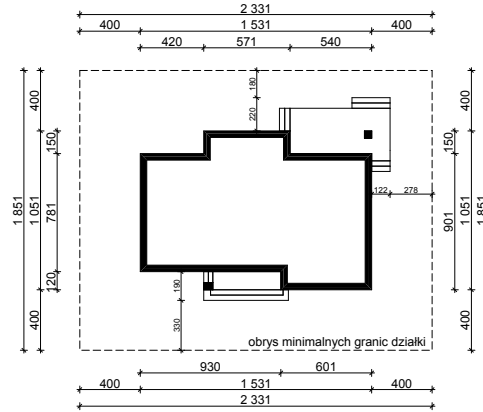

WERSJA PODSTAWOWA