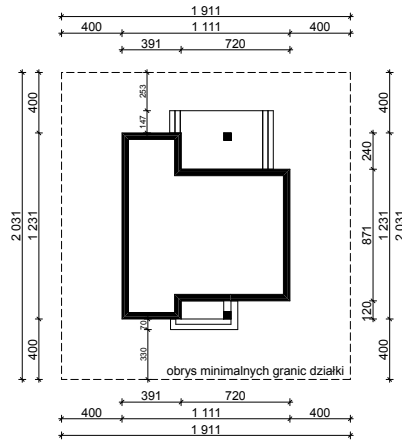

WERSJA PODSTAWOWA

WERSJA LUSTRZANA

OBRYŚ PARTERU BUDYNKU TYP E-192

Skala 1:500

Autor Projektu:

E-DOMY.PL Sp. z o.o. Sp. K.

ul. Powsińska 75 lok.82, 02-903 Warszawa

UWAGA:

W celu zachowania skali, rysunek należy drukować bez funkcji dopasowania, na arkuszu w formacie A4