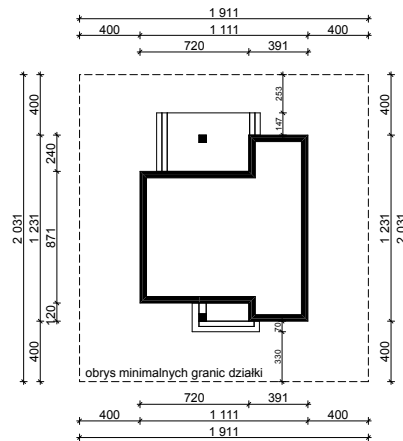

WERSJA PODSTAWOWA

WERSJA LUSTRZANA

OBRYŚ PARTERU BUDYNKU TYP E-192

Skala 1:500

Autor Projektu:

E-DOMY.PL Sp. z o.o. Sp. K.

ul. Powsińska 75 lok.82, 02-903 Warszawa

UWAGA:

W celu zachowania skali, rysunek należy drukować bez funkcji dopasowania, na arkuszu w formacie A4