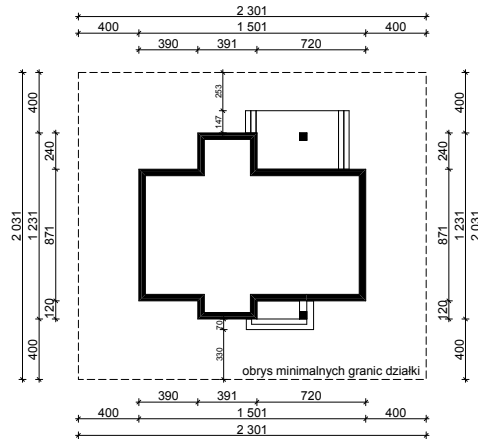

WERSJA PODSTAWOWA