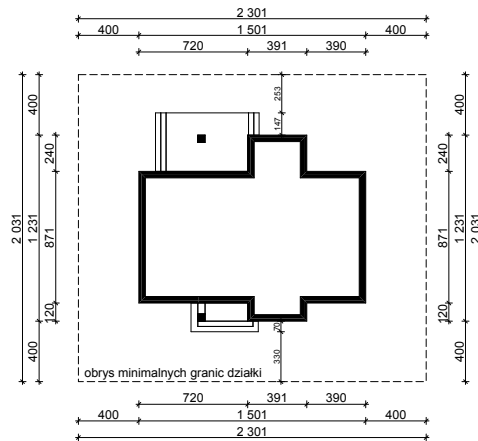

## OBRYŚ PARTERU BUDYNKU TYP **E-191**

Skala **1:500**

Autor Projektu:

**E-DOMY.PL Sp. z o.o. Sp. K.**

ul. Powsińska 75 lok.82, 02-903 Warszawa

UWAGA:

W celu zachowania skali, rysunek należy drukować bez funkcji dopasowania, na arkuszu w formacie A4