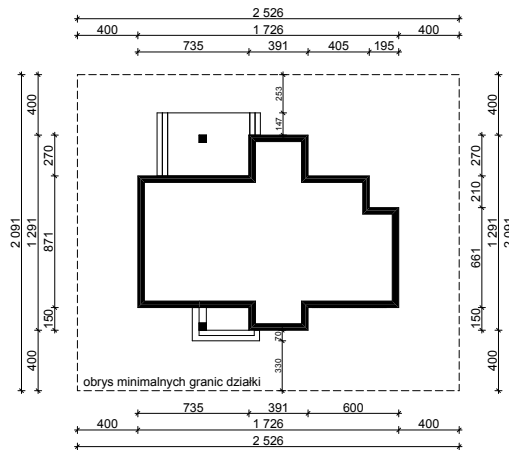

WERSJA PODSTAWOWA

WERSJA LUSTRZANA

OBRYŚ PARTERU BUDYNKU TYP **E-189**

Skala 1:500

Autor Projektu:

E-DOMY.PL Sp. z o.o. Sp. K.

ul. Powsińska 75 lok.82, 02-903 Warszawa

UWAGA:

W celu zachowania skali, rysunek należy drukować bez funkcji dopasowania, na arkuszu w formacie A4