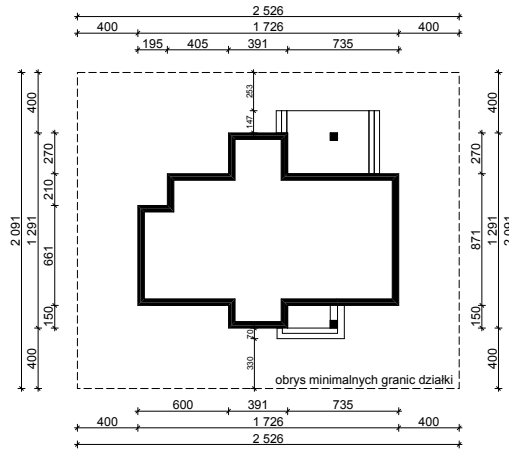

WERSJA PODSTAWOWA

WERSJA LUSTRZANA

OBRYŚ PARTERU BUDYNKU TYP **E-189**

Skala 1:500

Autor Projektu:

E-DOMY.PL Sp. z o.o. Sp. K.

ul. Powsińska 75 lok.82, 02-903 Warszawa

UWAGA:

W celu zachowania skali, rysunek należy drukować bez funkcji dopasowania, na arkuszu w formacie A4