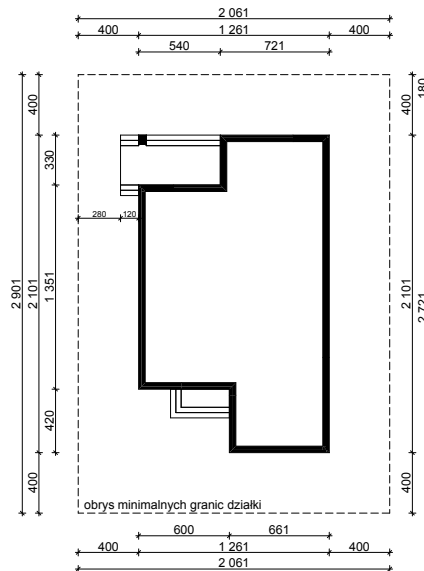

WERSJA PODSTAWOWA

WERSJA LUSTRZANA

OBRYŚ PARTERU BUDYNKU TYP **E-181**

Skala 1:500

Autor Projektu:

E-DOMY.PL Sp. z o.o. Sp. K.

ul. Powsińska 75 lok.82, 02-903 Warszawa

UWAGA:

W celu zachowania skali, rysunek należy drukować bez funkcji dopasowania, na arkuszu w formacie A4