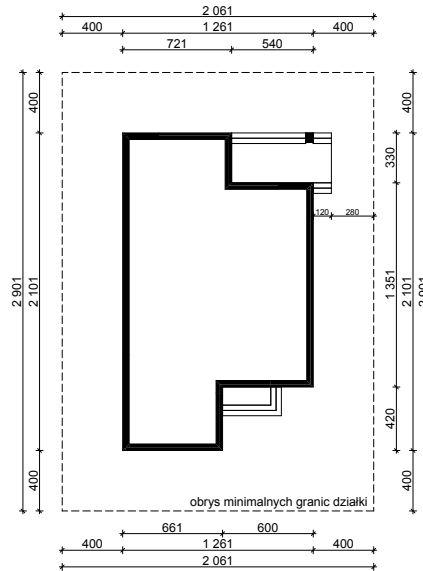

WERSJA PODSTAWOWA

WERSJA LUSTRZANA

OBRYŚ PARTERU BUDYNKU TYP **E-181**

Skala 1:500

Autor Projektu:

E-DOMY.PL Sp. z o.o. Sp. K.

ul. Powsińska 75 lok.82, 02-903 Warszawa

UWAGA:

W celu zachowania skali, rysunek należy drukować bez funkcji dopasowania, na arkuszu w formacie A4