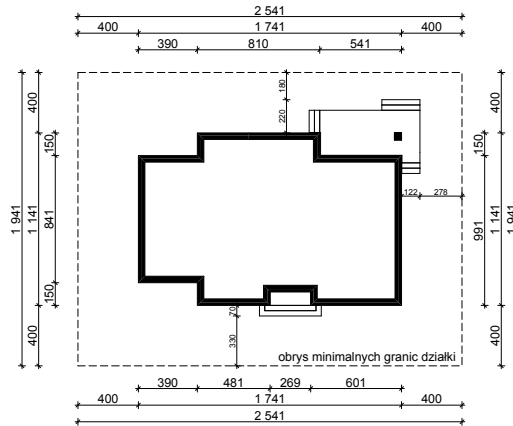

WERSJA PODSTAWOWA

WERSJA LUSTRZANA

OBRYŚ PARTERU BUDYNKU TYP **E-170**

Skala **1:500**

Autor Projektu:

E-DOMY.PL Sp. z o.o. Sp. K.

ul. Powsińska 75 lok.82, 02-903 Warszawa

UWAGA:

W celu zachowania skali, rysunek należy drukować bez funkcji dopasowania, na arkuszu w formacie A4