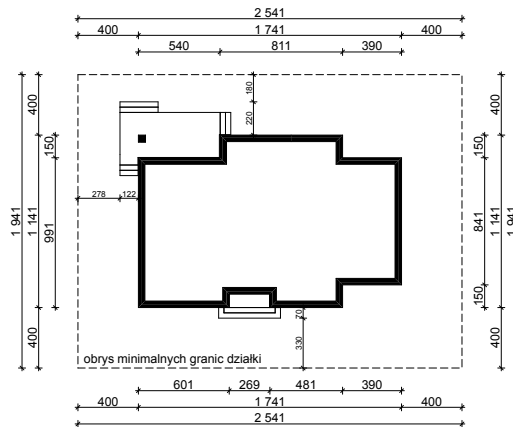

WERSJA PODSTAWOWA

WERSJA LUSTRZANA

OBRYŚ PARTERU BUDYNKU TYP **E-170**

Skala **1:500**

Autor Projektu:

E-DOMY.PL Sp. z o.o. Sp. K.

ul. Powsińska 75 lok.82, 02-903 Warszawa

UWAGA:

W celu zachowania skali, rysunek należy drukować bez funkcji dopasowania, na arkuszu w formacie A4