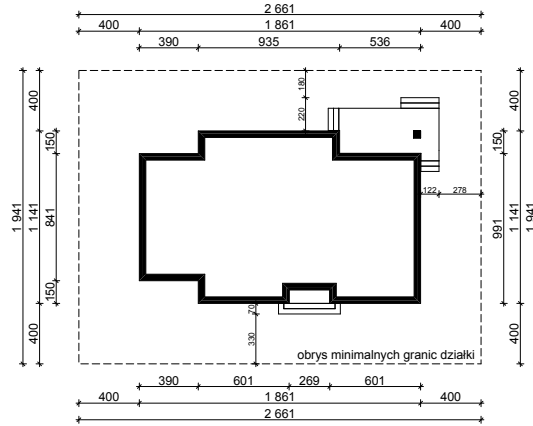

WERSJA PODSTAWOWA

WERSJA LUSTRZANA

OBRYŚ PARTERU BUDYNKU TYP **E-169**

Skala **1:500**

Autor Projektu:

E-DOMY.PL Sp. z o.o. Sp. K.

ul. Powsińska 75 lok.82, 02-903 Warszawa

UWAGA:

W celu zachowania skali, rysunek należy drukować bez funkcji dopasowania, na arkuszu w formacie A4