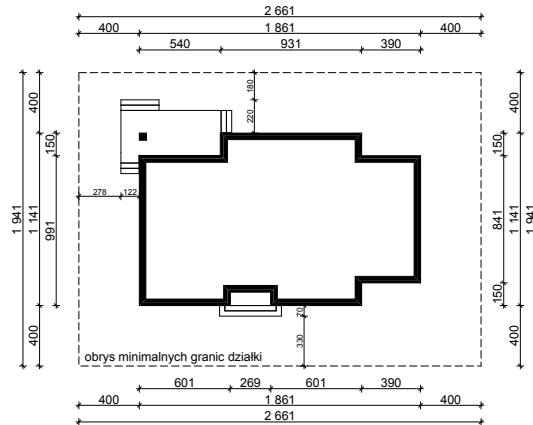

WERSJA PODSTAWOWA

WERSJA LUSTRZANA

OBRYŚ PARTERU BUDYNKU TYP **E-169**

Skala **1:500**

Autor Projektu:

E-DOMY.PL Sp. z o.o. Sp. K.

ul. Powsińska 75 lok.82, 02-903 Warszawa

UWAGA:

W celu zachowania skali, rysunek należy drukować bez funkcji dopasowania, na arkuszu w formacie A4