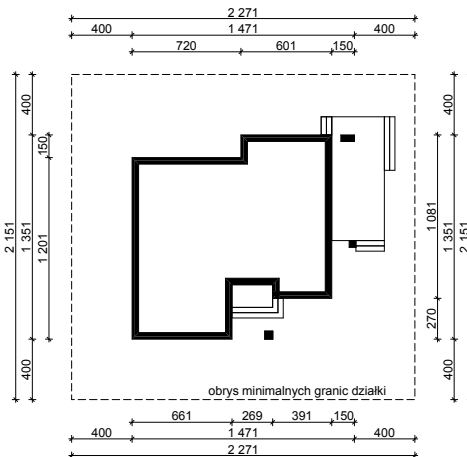

WERSJA PODSTAWOWA

WERSJA LUSTRZANA

OBRYŚ PARTERU BUDYNKU TYP **E-166**

Skala 1:500

Autor Projektu:

E-DOMY.PL Sp. z o.o. Sp. K.

ul. Powsińska 75 lok.82, 02-903 Warszawa

UWAGA:

W celu zachowania skali, rysunek należy drukować bez funkcji dopasowania, na arkuszu w formacie A4