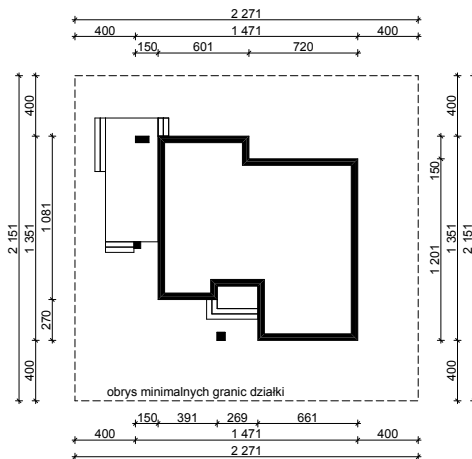

WERSJA PODSTAWOWA

WERSJA LUSTRZANA

OBRYŚ PARTERU BUDYNKU TYP **E-166**

Skala 1:500

Autor Projektu:

E-DOMY.PL Sp. z o.o. Sp. K.

ul. Powsińska 75 lok.82, 02-903 Warszawa

UWAGA:

W celu zachowania skali, rysunek należy drukować bez funkcji dopasowania, na arkuszu w formacie A4