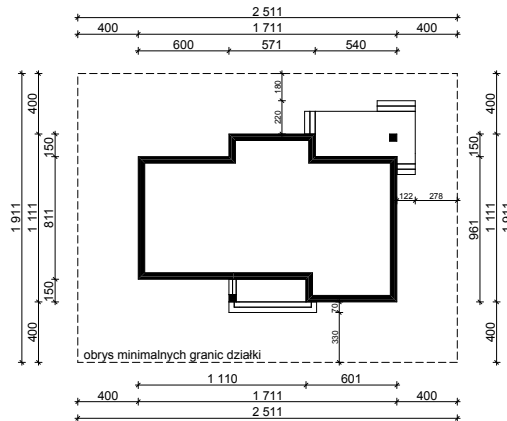

WERSJA PODSTAWOWA

WERSJA LUSTRZANA

OBRYŚ PARTERU BUDYNKU TYP **E-142**

Skala **1:500**

Autor Projektu:

E-DOMY.PL Sp. z o.o. Sp. K.

ul. Powsińska 75 lok.82, 02-903 Warszawa

UWAGA:

W celu zachowania skali, rysunek należy drukować bez funkcji dopasowania, na arkuszu w formacie A4