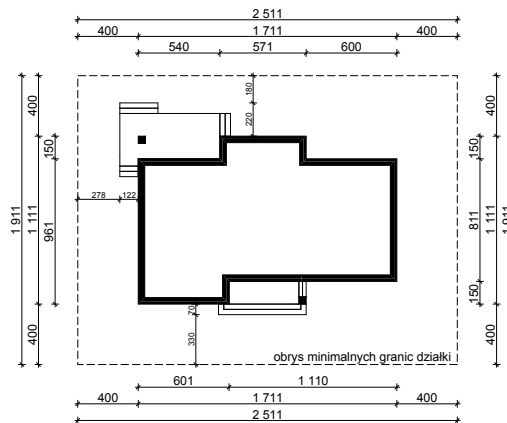

WERSJA PODSTAWOWA

WERSJA LUSTRZANA

OBRYŚ PARTERU BUDYNKU TYP **E-142**

Skala **1:500**

Autor Projektu:

E-DOMY.PL Sp. z o.o. Sp. K.

ul. Powsińska 75 lok.82, 02-903 Warszawa

UWAGA:

W celu zachowania skali, rysunek należy drukować bez funkcji dopasowania, na arkuszu w formacie A4