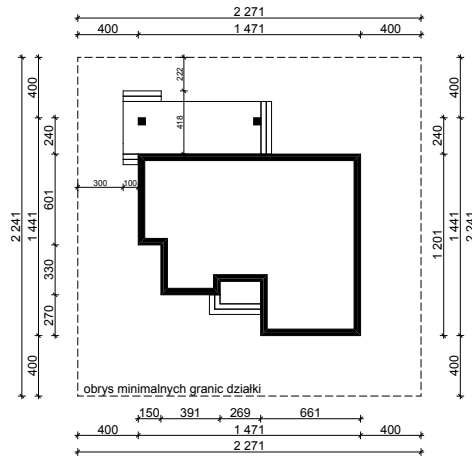

WERSJA PODSTAWOWA

WERSJA LUSTRZANA

OBRYŚ PARTERU BUDYNKU TYP **E-137**

Skala **1:500**

Autor Projektu:

E-DOMY.PL Sp. z o.o. Sp. K.

ul. Powsińska 75 lok.82, 02-903 Warszawa

UWAGA:

W celu zachowania skali, rysunek należy drukować bez funkcji dopasowania, na arkuszu w formacie A4