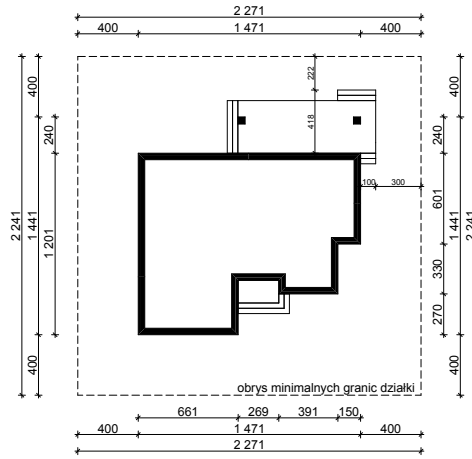

WERSJA PODSTAWOWA

WERSJA LUSTRZANA

OBRYŚ PARTERU BUDYNKU TYP **E-137**

Skala **1:500**

Autor Projektu:

E-DOMY.PL Sp. z o.o. Sp. K.

ul. Powsińska 75 lok.82, 02-903 Warszawa

UWAGA:

W celu zachowania skali, rysunek należy drukować bez funkcji dopasowania, na arkuszu w formacie A4