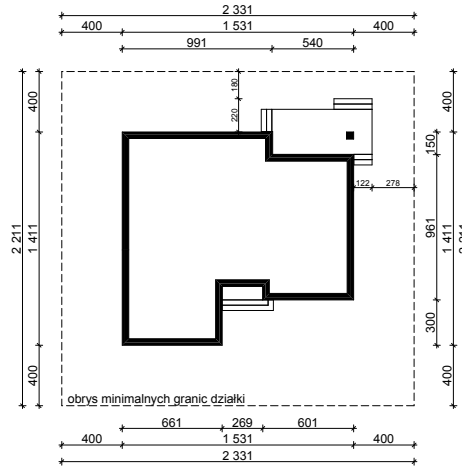

WERSJA PODSTAWOWA

WERSJA LUSTRZANA

OBRYS PARTERU BUDYNKU TYP **E-134**

Skala 1:500

Autor Projektu:

E-DOMY.PL Sp. z o.o. Sp. K.

ul. Powsińska 75 lok.82, 02-903 Warszawa

UWAGA:

W celu zachowania skali, rysunek należy drukować bez funkcji dopasowania, na arkuszu w formacie A4