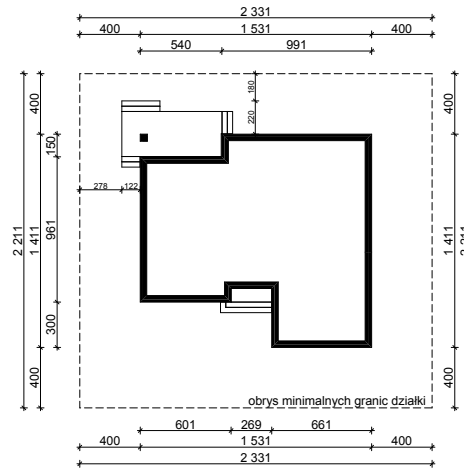

WERSJA PODSTAWOWA

WERSJA LUSTRZANA

OBRYS PARTERU BUDYNKU TYP **E-134**

Skala 1:500

Autor Projektu:

E-DOMY.PL Sp. z o.o. Sp. K.

ul. Powsińska 75 lok.82, 02-903 Warszawa

UWAGA:

W celu zachowania skali, rysunek należy drukować bez funkcji dopasowania, na arkuszu w formacie A4