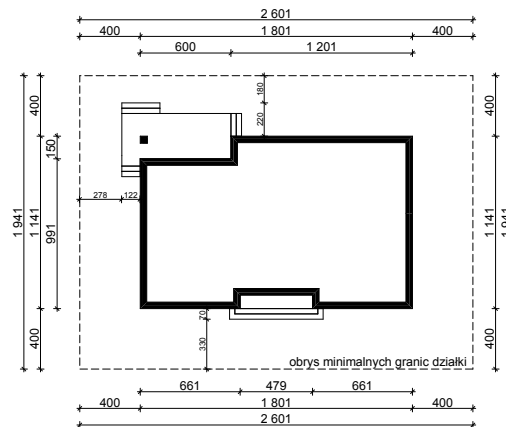

WERSJA PODSTAWOWA

WERSJA LUSTRZANA

OBRYŚ PARTERU BUDYNKU TYP **E-131**

Skala **1:500**

Autor Projektu:

E-DOMY.PL Sp. z o.o. Sp. K.

ul. Powsińska 75 lok.82, 02-903 Warszawa

UWAGA:

W celu zachowania skali, rysunek należy drukować bez funkcji dopasowania, na arkuszu w formacie A4