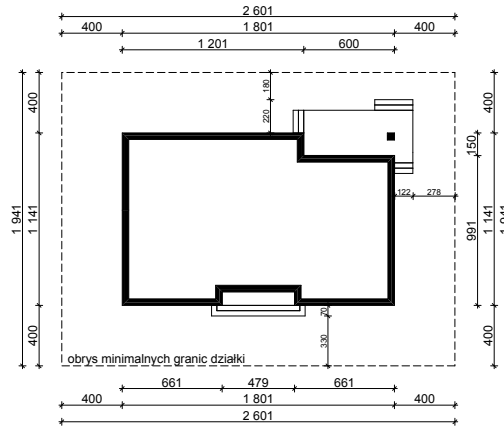

WERSJA PODSTAWOWA

WERSJA LUSTRZANA

OBRYŚ PARTERU BUDYNKU TYP **E-131**

Skala **1:500**

Autor Projektu:

E-DOMY.PL Sp. z o.o. Sp. K.

ul. Powsińska 75 lok.82, 02-903 Warszawa

UWAGA:

W celu zachowania skali, rysunek należy drukować bez funkcji dopasowania, na arkuszu w formacie A4