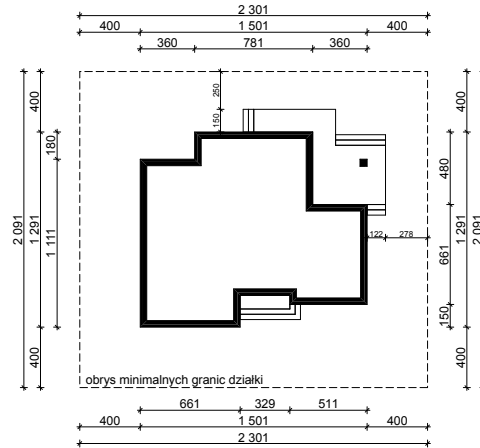

WERSJA PODSTAWOWA

WERSJA LUSTRZANA

OBRYS PARTERU BUDYNKU TYP **E-127**

Skala **1:500**

Autor Projektu:

E-DOMY.PL Sp. z o.o. Sp. K.

ul. Powsińska 75 lok.82, 02-903 Warszawa

UWAGA:

W celu zachowania skali, rysunek należy drukować bez funkcji dopasowania, na arkuszu w formacie A4