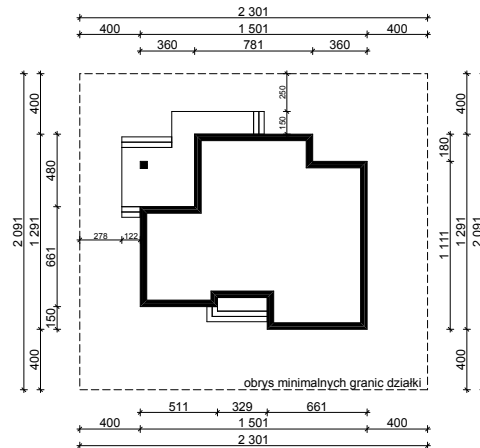

WERSJA PODSTAWOWA

WERSJA LUSTRZANA

OBRYS PARTERU BUDYNKU TYP **E-127**

Skala **1:500**

Autor Projektu:

E-DOMY.PL Sp. z o.o. Sp. K.

ul. Powsińska 75 lok.82, 02-903 Warszawa

UWAGA:

W celu zachowania skali, rysunek należy drukować bez funkcji dopasowania, na arkuszu w formacie A4