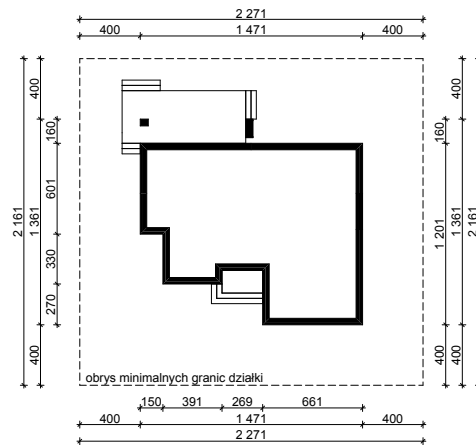

WERSJA PODSTAWOWA

WERSJA LUSTRZANA

OBRYŚ PARTERU BUDYNKU TYP **E-123**

Skala 1:500

Autor Projektu:

E-DOMY.PL Sp. z o.o. Sp. K.

ul. Powsińska 75 lok.82, 02-903 Warszawa

UWAGA:

W celu zachowania skali, rysunek należy drukować bez funkcji dopasowania, na arkuszu w formacie A4