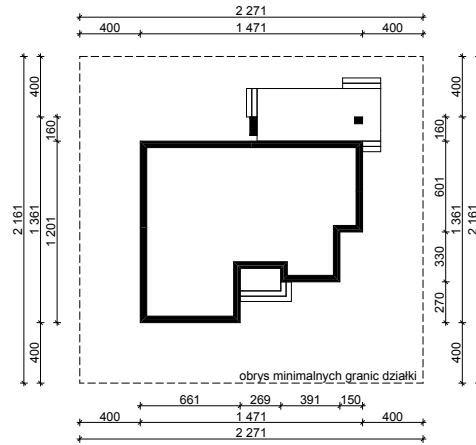

WERSJA PODSTAWOWA

WERSJA LUSTRZANA

OBRYŚ PARTERU BUDYNKU TYP **E-123**

Skala 1:500

Autor Projektu:

E-DOMY.PL Sp. z o.o. Sp. K.

ul. Powsińska 75 lok.82, 02-903 Warszawa

UWAGA:

W celu zachowania skali, rysunek należy drukować bez funkcji dopasowania, na arkuszu w formacie A4