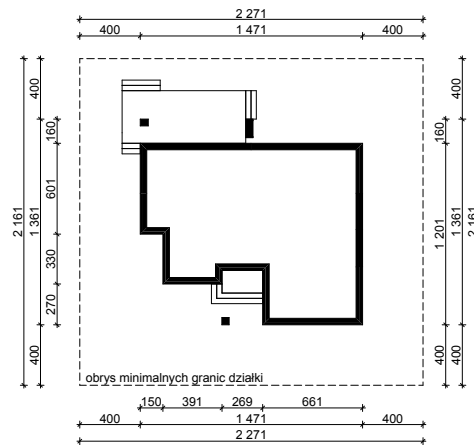

WERSJA PODSTAWOWA

WERSJA LUSTRZANA

OBRYŚ PARTERU BUDYNKU TYP **E-122**

Skala **1:500**

Autor Projektu:

E-DOMY.PL Sp. z o.o. Sp. K.

ul. Powsińska 75 lok.82, 02-903 Warszawa

UWAGA:

W celu zachowania skali, rysunek należy drukować bez funkcji dopasowania, na arkuszu w formacie A4