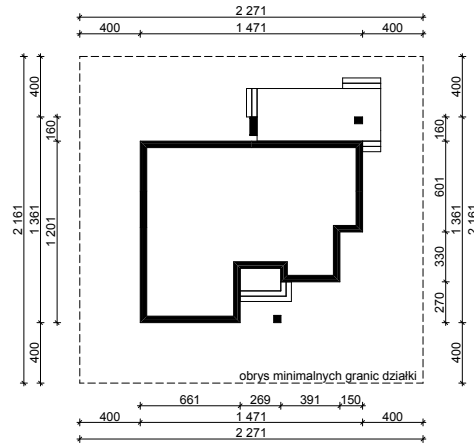

WERSJA PODSTAWOWA

WERSJA LUSTRZANA

OBRYŚ PARTERU BUDYNKU TYP **E-122**

Skala **1:500**

Autor Projektu:

E-DOMY.PL Sp. z o.o. Sp. K.

ul. Powsińska 75 lok.82, 02-903 Warszawa

UWAGA:

W celu zachowania skali, rysunek należy drukować bez funkcji dopasowania, na arkuszu w formacie A4