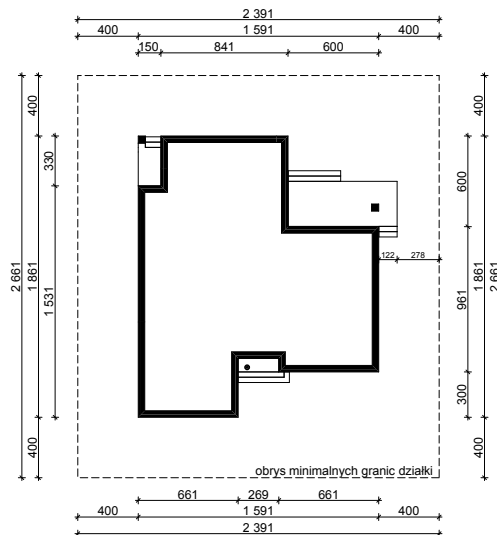

WERSJA PODSTAWOWA

WERSJA LUSTRZANA

OBRYS PARTERU BUDYNKU TYP **E-118**

Skala **1:500**

Autor Projektu:

E-DOMY.PL Sp. z o.o. Sp. K.

ul. Powsińska 75 lok.82, 02-903 Warszawa

UWAGA:

W celu zachowania skali, rysunek należy drukować bez funkcji dopasowania, na arkuszu w formacie A4