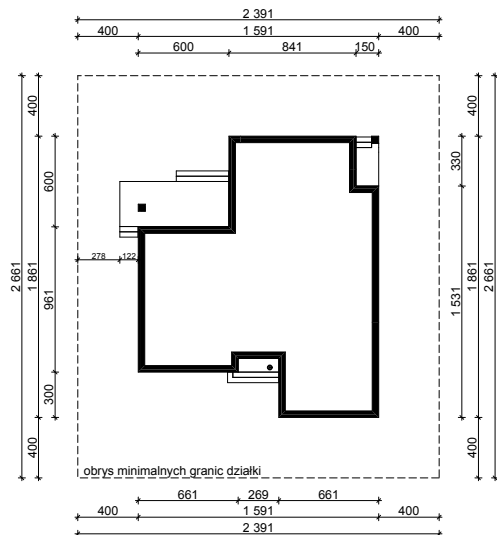

WERSJA PODSTAWOWA

WERSJA LUSTRZANA

OBRYS PARTERU BUDYNKU TYP **E-118**

Skala **1:500**

Autor Projektu:

E-DOMY.PL Sp. z o.o. Sp. K.

ul. Powsińska 75 lok.82, 02-903 Warszawa

UWAGA:

W celu zachowania skali, rysunek należy drukować bez funkcji dopasowania, na arkuszu w formacie A4