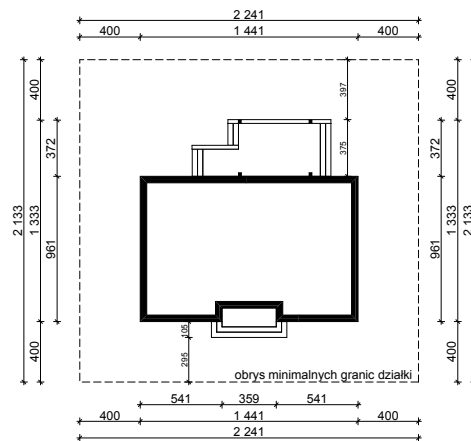

WERSJA PODSTAWOWA

WERSJA LUSTRZANA

OBRYŚ PARTERU BUDYNKU TYP **E-117**

Skala 1:500

Autor Projektu:

E-DOMY.PL Sp. z o.o. Sp. K.

ul. Powsińska 75 lok.82, 02-903 Warszawa

UWAGA:

W celu zachowania skali, rysunek należy drukować bez funkcji dopasowania, na arkuszu w formacie A4