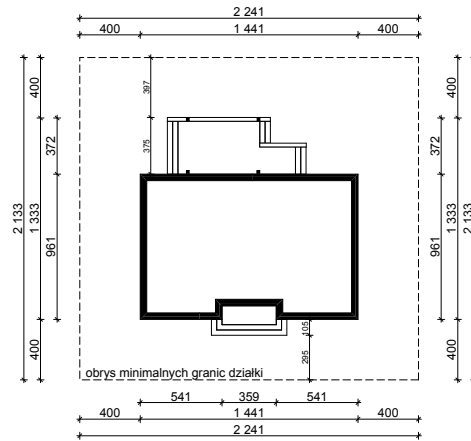

WERSJA PODSTAWOWA

WERSJA LUSTRZANA

OBRYŚ PARTERU BUDYNKU TYP **E-117**

Skala 1:500

Autor Projektu:

E-DOMY.PL Sp. z o.o. Sp. K.

ul. Powsińska 75 lok.82, 02-903 Warszawa

UWAGA:

W celu zachowania skali, rysunek należy drukować bez funkcji dopasowania, na arkuszu w formacie A4