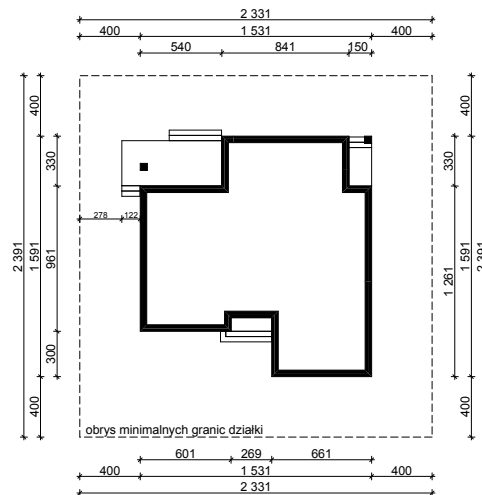

WERSJA PODSTAWOWA

WERSJA LUSTRZANA

OBRYŚ PARTERU BUDYNKU TYP **E-116**

Skala 1:500

Autor Projektu:

E-DOMY.PL Sp. z o.o. Sp. K.

ul. Powsińska 75 lok.82, 02-903 Warszawa

UWAGA:

W celu zachowania skali, rysunek należy drukować bez funkcji dopasowania, na arkuszu w formacie A4