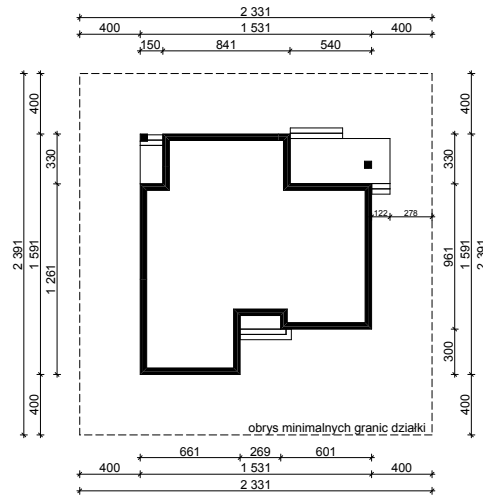

WERSJA PODSTAWOWA

WERSJA LUSTRZANA

OBRYŚ PARTERU BUDYNKU TYP **E-116**

Skala 1:500

Autor Projektu:

E-DOMY.PL Sp. z o.o. Sp. K.

ul. Powsińska 75 lok.82, 02-903 Warszawa

UWAGA:

W celu zachowania skali, rysunek należy drukować bez funkcji dopasowania, na arkuszu w formacie A4