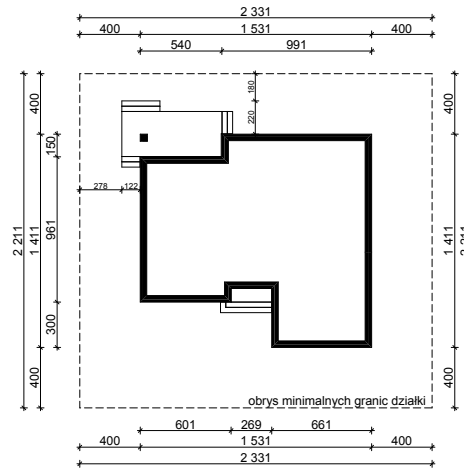

WERSJA PODSTAWOWA

WERSJA LUSTRZANA

OBRYŚ PARTERU BUDYNKU TYP **E-114**

Skala **1:500**

Autor Projektu:

E-DOMY.PL Sp. z o.o. Sp. K.

ul. Powsińska 75 lok.82, 02-903 Warszawa

UWAGA:

W celu zachowania skali, rysunek należy drukować bez funkcji dopasowania, na arkuszu w formacie A4