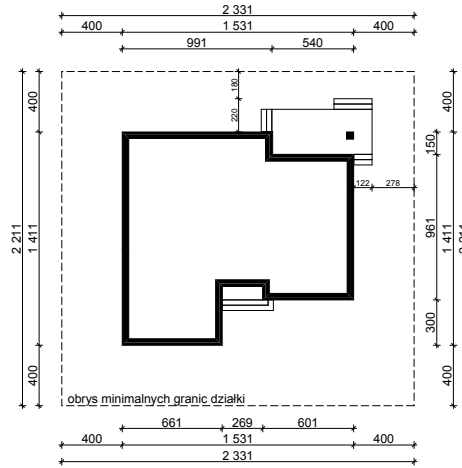

WERSJA PODSTAWOWA

WERSJA LUSTRZANA

OBRYŚ PARTERU BUDYNKU TYP **E-114**

Skala **1:500**

Autor Projektu:

E-DOMY.PL Sp. z o.o. Sp. K.

ul. Powsińska 75 lok.82, 02-903 Warszawa

UWAGA:

W celu zachowania skali, rysunek należy drukować bez funkcji dopasowania, na arkuszu w formacie A4