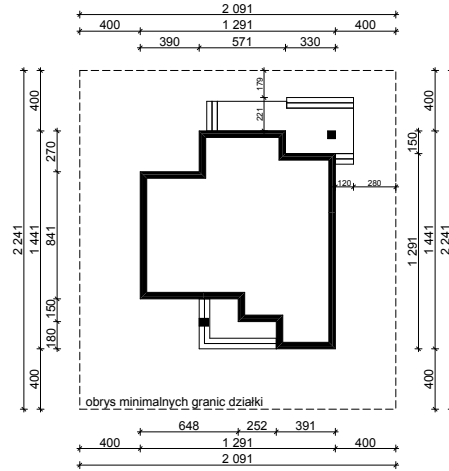

WERSJA PODSTAWOWA

WERSJA LUSTRZANA

OBRYŚ PARTERU BUDYNKU TYP **E-110**

Skala **1:500**

Autor Projektu:

E-DOMY.PL Sp. z o.o. Sp. K.

ul. Powsińska 75 lok.82, 02-903 Warszawa

UWAGA:

W celu zachowania skali, rysunek należy drukować bez funkcji dopasowania, na arkuszu w formacie A4