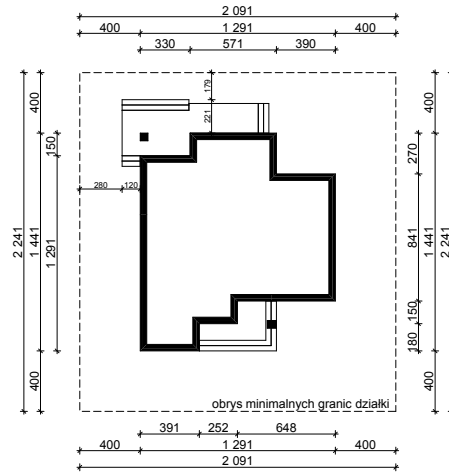

WERSJA PODSTAWOWA

WERSJA LUSTRZANA

OBRYŚ PARTERU BUDYNKU TYP **E-110**

Skala **1:500**

Autor Projektu:

E-DOMY.PL Sp. z o.o. Sp. K.

ul. Powsińska 75 lok.82, 02-903 Warszawa

UWAGA:

W celu zachowania skali, rysunek należy drukować bez funkcji dopasowania, na arkuszu w formacie A4