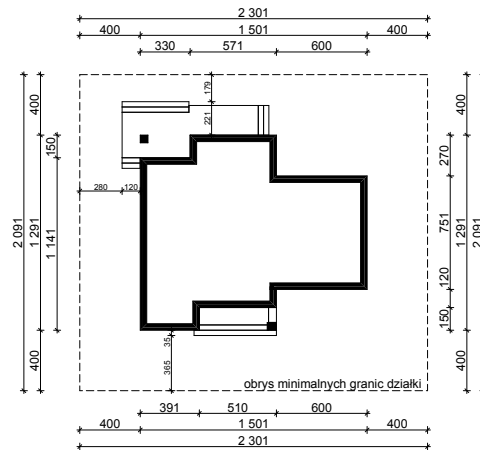

WERSJA PODSTAWOWA

WERSJA LUSTRZANA

OBRYS PARTERU BUDYNKU TYP E-108

Skala 1:500

Autor Projektu:

E-DOMY.PL Sp. z o.o. Sp. K.

ul. Powsińska 75 lok.82, 02-903 Warszawa

UWAGA:

W celu zachowania skali, rysunek należy drukować bez funkcji dopasowania, na arkuszu w formacie A4