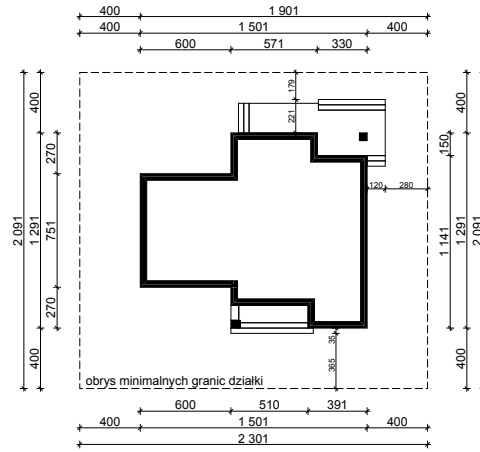

WERSJA PODSTAWOWA

WERSJA LUSTRZANA

OBRYS PARTERU BUDYNKU TYP E-108

Skala 1:500

Autor Projektu:

E-DOMY.PL Sp. z o.o. Sp. K.

ul. Powsińska 75 lok.82, 02-903 Warszawa

UWAGA:

W celu zachowania skali, rysunek należy drukować bez funkcji dopasowania, na arkuszu w formacie A4