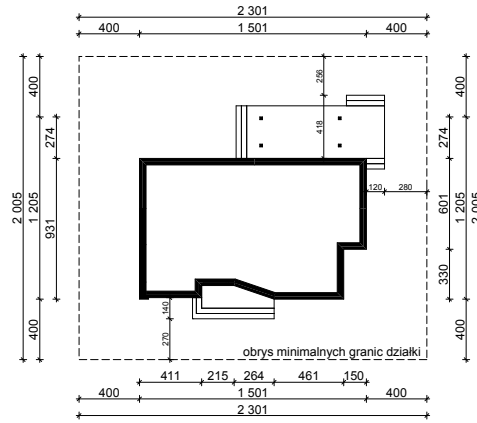

WERSJA PODSTAWOWA

WERSJA LUSTRZANA

OBRYŚ PARTERU BUDYNKU TYP E-104

Skala 1:500

Autor Projektu:

E-DOMY.PL Sp. z o.o. Sp. K.

ul. Powsińska 75 lok.82, 02-903 Warszawa

UWAGA:

W celu zachowania skali, rysunek należy drukować bez funkcji dopasowania, na arkuszu w formacie A4