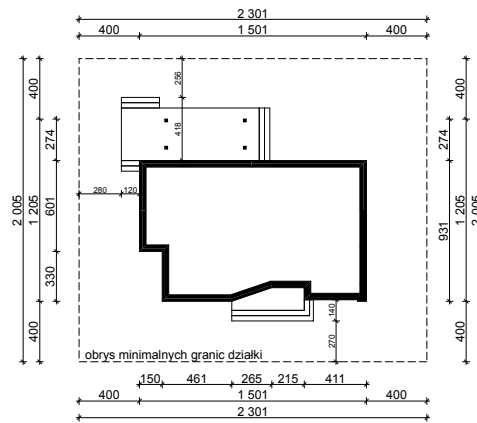

WERSJA PODSTAWOWA

WERSJA LUSTRZANA

OBRYŚ PARTERU BUDYNKU TYP E-104

Skala 1:500

Autor Projektu:

E-DOMY.PL Sp. z o.o. Sp. K.

ul. Powsińska 75 lok.82, 02-903 Warszawa

UWAGA:

W celu zachowania skali, rysunek należy drukować bez funkcji dopasowania, na arkuszu w formacie A4