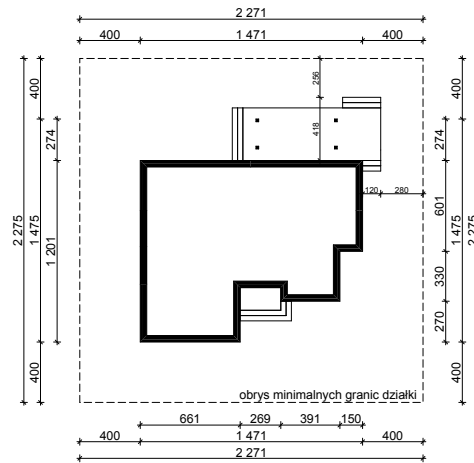

WERSJA PODSTAWOWA

WERSJA LUSTRZANA

OBRYŚ PARTERU BUDYNKU TYP **E-103**

Skala **1:500**

Autor Projektu:
E-DOMY.PL Sp. z o.o. Sp. K.
 ul. Powsińska 75 lok.82, 02-903 Warszawa

UWAGA:
 W celu zachowania skali, rysunek należy drukować bez funkcji dopasowania, na arkuszu w formacie A4