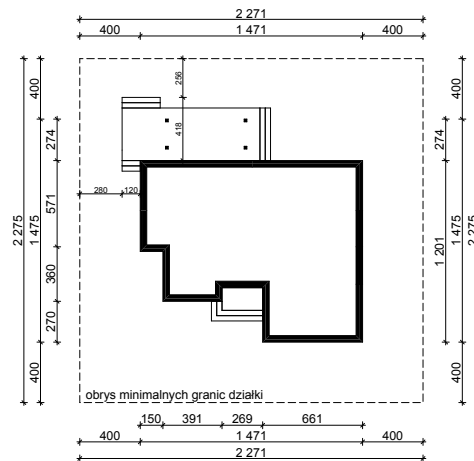

WERSJA PODSTAWOWA

WERSJA LUSTRZANA

OBRYŚ PARTERU BUDYNKU TYP **E-103**

Skala **1:500**

Autor Projektu:
E-DOMY.PL Sp. z o.o. Sp. K.
 ul. Powsińska 75 lok.82, 02-903 Warszawa

UWAGA:
 W celu zachowania skali, rysunek należy drukować bez funkcji dopasowania, na arkuszu w formacie A4