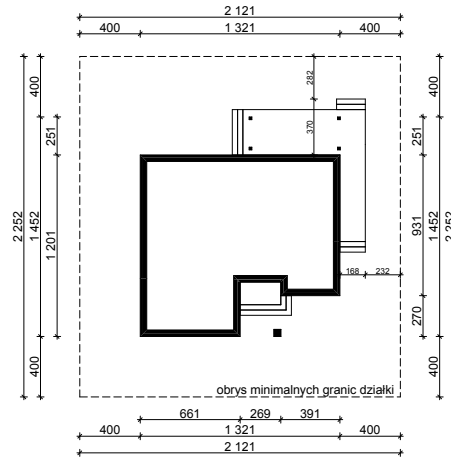

WERSJA PODSTAWOWA