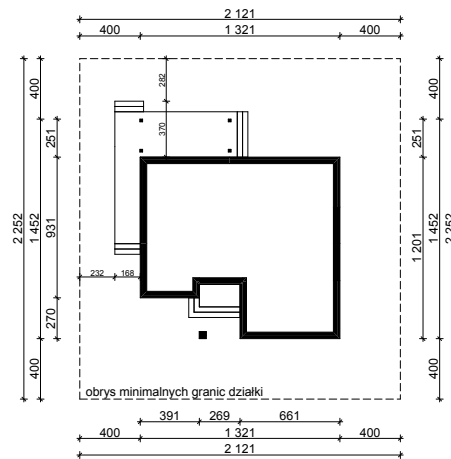

## OBRYŚ PARTERU BUDYNKU TYP **E-102**

Skala 1:500

Autor Projektu:

**E-DOMY.PL Sp. z o.o. Sp. K.**

ul. Powsińska 75 lok.82, 02-903 Warszawa

UWAGA:

W celu zachowania skali, rysunek należy drukować bez funkcji dopasowania, na arkuszu w formacie A4