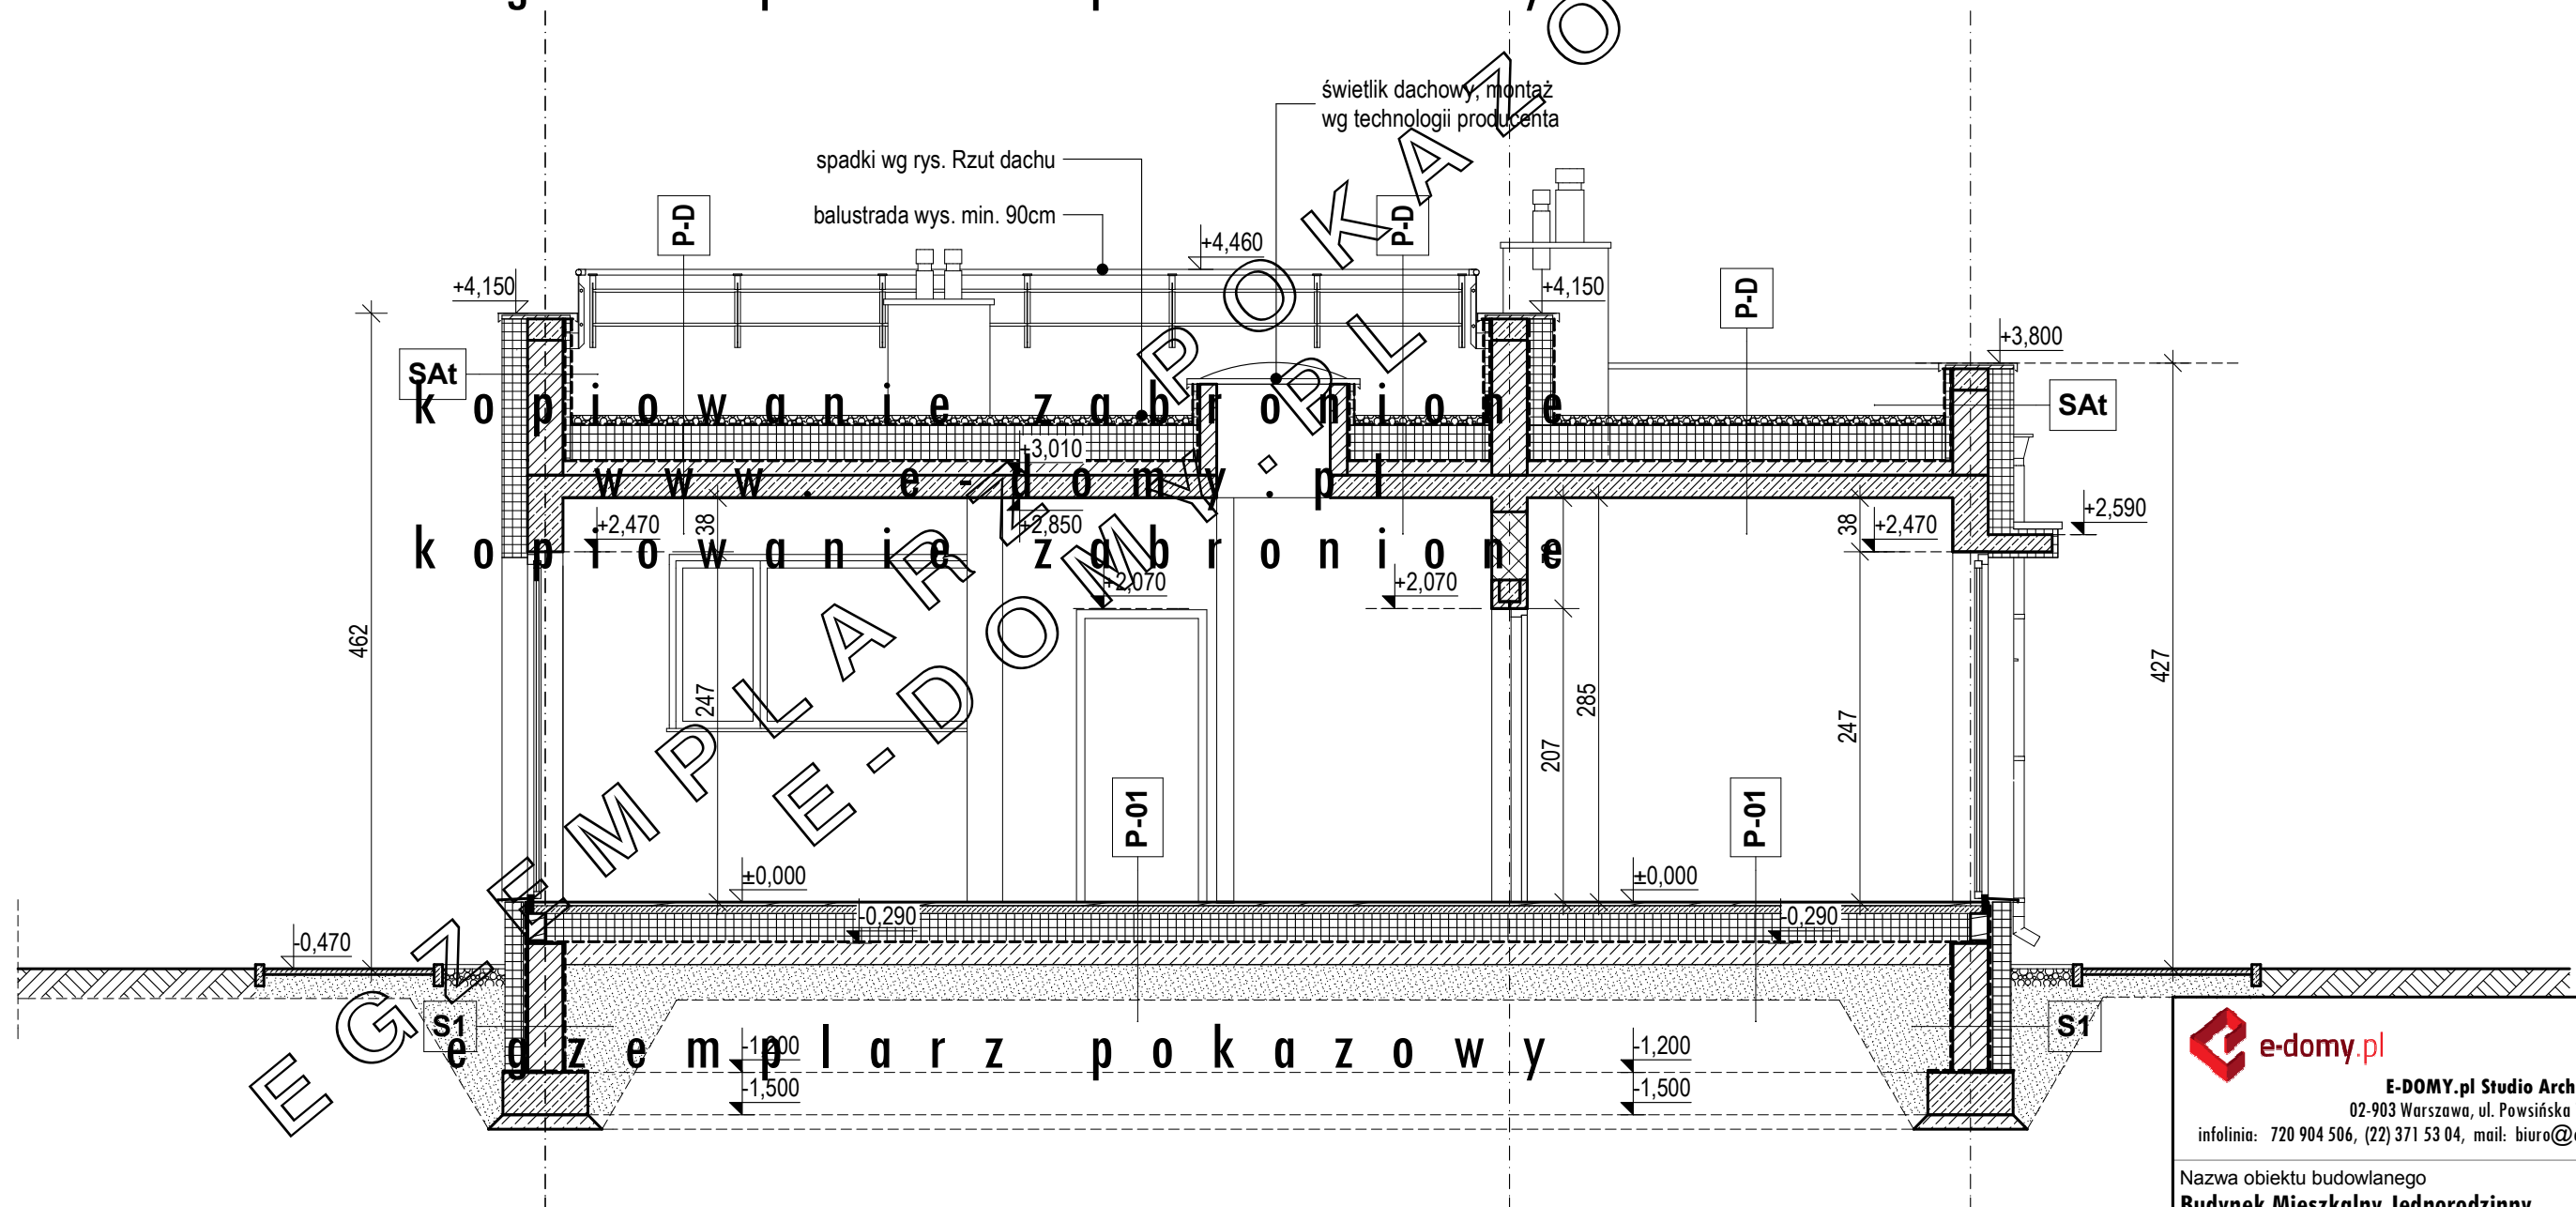

e g z e m p l a r z p o k a z o w y

E G Z E M P L A R Z P O K A Z O W Y

Niniejsze opracowanie nie może być wykorzystywane jako podstawa do uzyskania pozwolenia na budowę. Jedynie nabywając oryginalny projektu domu, kupujący nabywa prawo do wystąpienia o pozwolenie na budowę jednego domu. Internetowa prezentacja projektu nie odzwierciedla pełnego i ostatecznego zakresu dokumentacji. Mogą wystąpić niewielkie różnice między prezentacją a ostateczną dokumentacją techniczną (np. w powierzchniach użytkowych pomieszczeń), z uwagi na ciągle doskonalenie procesu powstawania projektów.

E-DOMY.pl Studio Architektury 02-903 Warszawa, ul. Powsińska 75 lok. 82 infolinia: 720 904 506, (22) 371 53 04, mail: biuro@e-domy.pl	
Nazwa obiektu budowlanego Budynek Mieszkalny Jednorodzinny TYP E-182	
Projekt Architektoniczno-Budowlany Branża: ARCHITEKTURA EGZEMPLARZ POKAZOWY	
Nazwa rysunku	Przekrój
Numer rysunku	Skala rysunku
E182/2	1:50